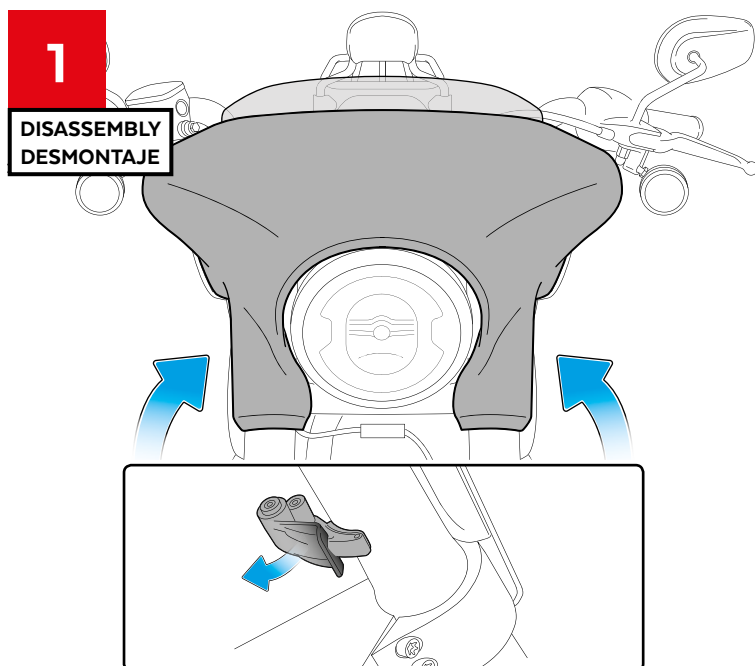

HARLEY DAVIDSON SOFTAIL SPORT GLIDE FL5B '18-

M O U N T I N G I N S T R U C T I O N S

REF 929752

CÚPULA SPORT / SPORT SCREEN

ID	PIEZA/PART	DESCRIPCIÓN	DESCRIPTION	QTY	REF
1		Cúpula Sport	Sport screen	1	21340H/W/F/NM3
2		Arandela nylon M6	M6 Nylon Washer	2	ARANDEPNVCN0246

HARLEY DAVIDSON SOFTAIL SPORT GLIDE FL5B '18-

INSTRUCCIONES DE MONTAJE - MOUNTING INSTRUCTIONS - MONTAGEANLEITUNG

3

**DISASSEMBLY
DESMONTAJE**

4

**ASSEMBLY
MONTAJE**

**A TORNILLOS ORIGINALES
ORIGINAL SCREWS**