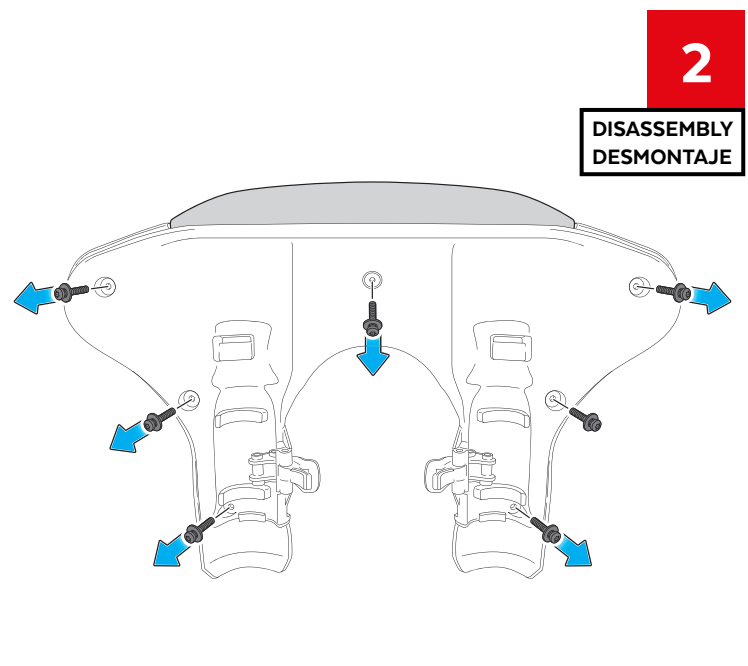

HARLEY DAVIDSON SOFTAIL SPORT GLIDE FL5B '18-

M O U N T I N G I N S T R U C T I O N S

REF 929752

CÚPULA SPORT / SPORT SCREEN

ID	PIEZA/PART	DESCRIPCIÓN	DESCRIPTION	QTY	REF
1		Cúpula Sport	Sport screen	1	21340H/W/F/NM3
2		Arandela nylon M6	M6 Nylon Washer	2	ARANDEPNVCN0246

HARLEY DAVIDSON SOFTAIL SPORT GLIDE FL5B '18-

INSTRUCCIONES DE MONTAJE - MOUNTING INSTRUCTIONS - MONTAGEANLEITUNG

3

**DISASSEMBLY
DESMONTAJE**

4

**ASSEMBLY
MONTAJE**

**A TORNILLOS ORIGINALES
ORIGINAL SCREWS**