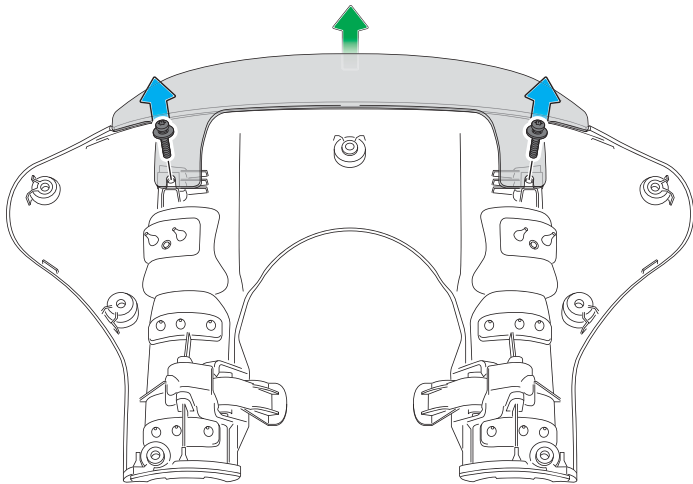

HARLEY DAVIDSON SOFTAIL SPORT GLIDE FL5B '18-

M O U N T I N G I N S T R U C T I O N S

REF 929752

CÚPULA SPORT / SPORT SCREEN

ID	PIEZA/PART	DESCRIPCIÓN	DESCRIPTION	QTY	REF
1		Cúpula Sport	Sport screen	1	21340H/W/F/NM3
2		Arandela nylon M6	M6 Nylon Washer	2	ARANDEPNVCN0246

HARLEY DAVIDSON SOFTAIL SPORT GLIDE FL5B '18-

INSTRUCCIONES DE MONTAJE - MOUNTING INSTRUCTIONS - MONTAGEANLEITUNG

3

**DISASSEMBLY
DESMONTAJE**

4

**ASSEMBLY
MONTAJE**

**A TORNILLOS ORIGINALES
ORIGINAL SCREWS**