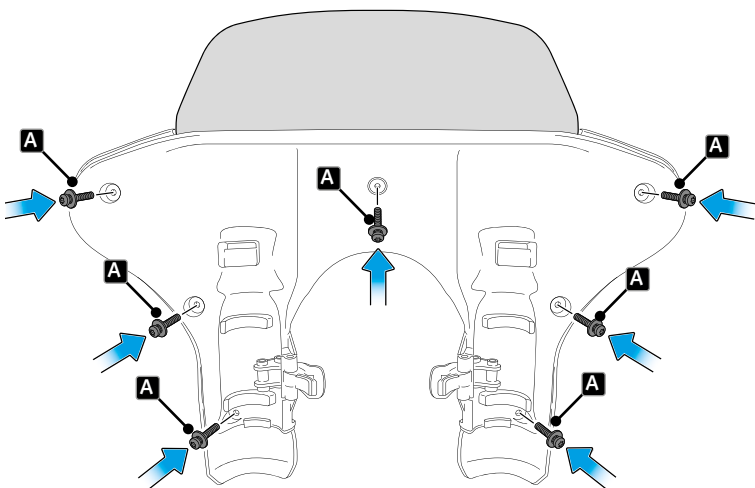

HARLEY DAVIDSON SOFTAIL SPORT GLIDE FL5B '18-

M O U N T I N G I N S T R U C T I O N S

REF 929752

CÚPULA SPORT / SPORT SCREEN

ID	PIEZA/PART	DESCRIPCIÓN	DESCRIPTION	QTY	REF
1		Cúpula Sport	Sport screen	1	21340H/W/F/NM3
2		Arandela nylon M6	M6 Nylon Washer	2	ARANDEPNVCN0246

HARLEY DAVIDSON SOFTAIL SPORT GLIDE FL5B '18-

INSTRUCCIONES DE MONTAJE - MOUNTING INSTRUCTIONS - MONTAGEANLEITUNG

3

**DISASSEMBLY
DESMONTAJE**

4

**ASSEMBLY
MONTAJE**

**A TORNILLOS ORIGINALES
ORIGINAL SCREWS**

5

**ASSEMBLY
MONTAJE**

**A TORNILLOS ORIGINALES
ORIGINAL SCREWS**

6

**ASSEMBLY
MONTAJE**