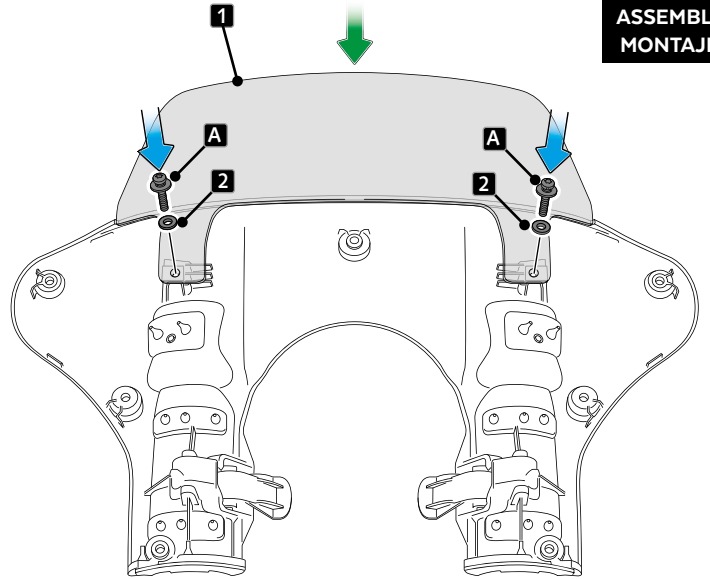

HARLEY DAVIDSON SOFTAIL SPORT GLIDE FL5B '18-

M O U N T I N G I N S T R U C T I O N S

REF 929752

CÚPULA SPORT / SPORT SCREEN

ID	PIEZA/PART	DESCRIPCIÓN	DESCRIPTION	QTY	REF
1		Cúpula Sport	Sport screen	1	21340H/W/F/NM3
2		Arandela nylon M6	M6 Nylon Washer	2	ARANDEPNVCN0246

HARLEY DAVIDSON SOFTAIL SPORT GLIDE FL5B '18-

INSTRUCCIONES DE MONTAJE - MOUNTING INSTRUCTIONS - MONTAGEANLEITUNG

3

**DISASSEMBLY
DESMONTAJE**

4

**ASSEMBLY
MONTAJE**

**A TORNILLOS ORIGINALES
ORIGINAL SCREWS**

5

**ASSEMBLY
MONTAJE**

**A TORNILLOS ORIGINALES
ORIGINAL SCREWS**

6

**ASSEMBLY
MONTAJE**